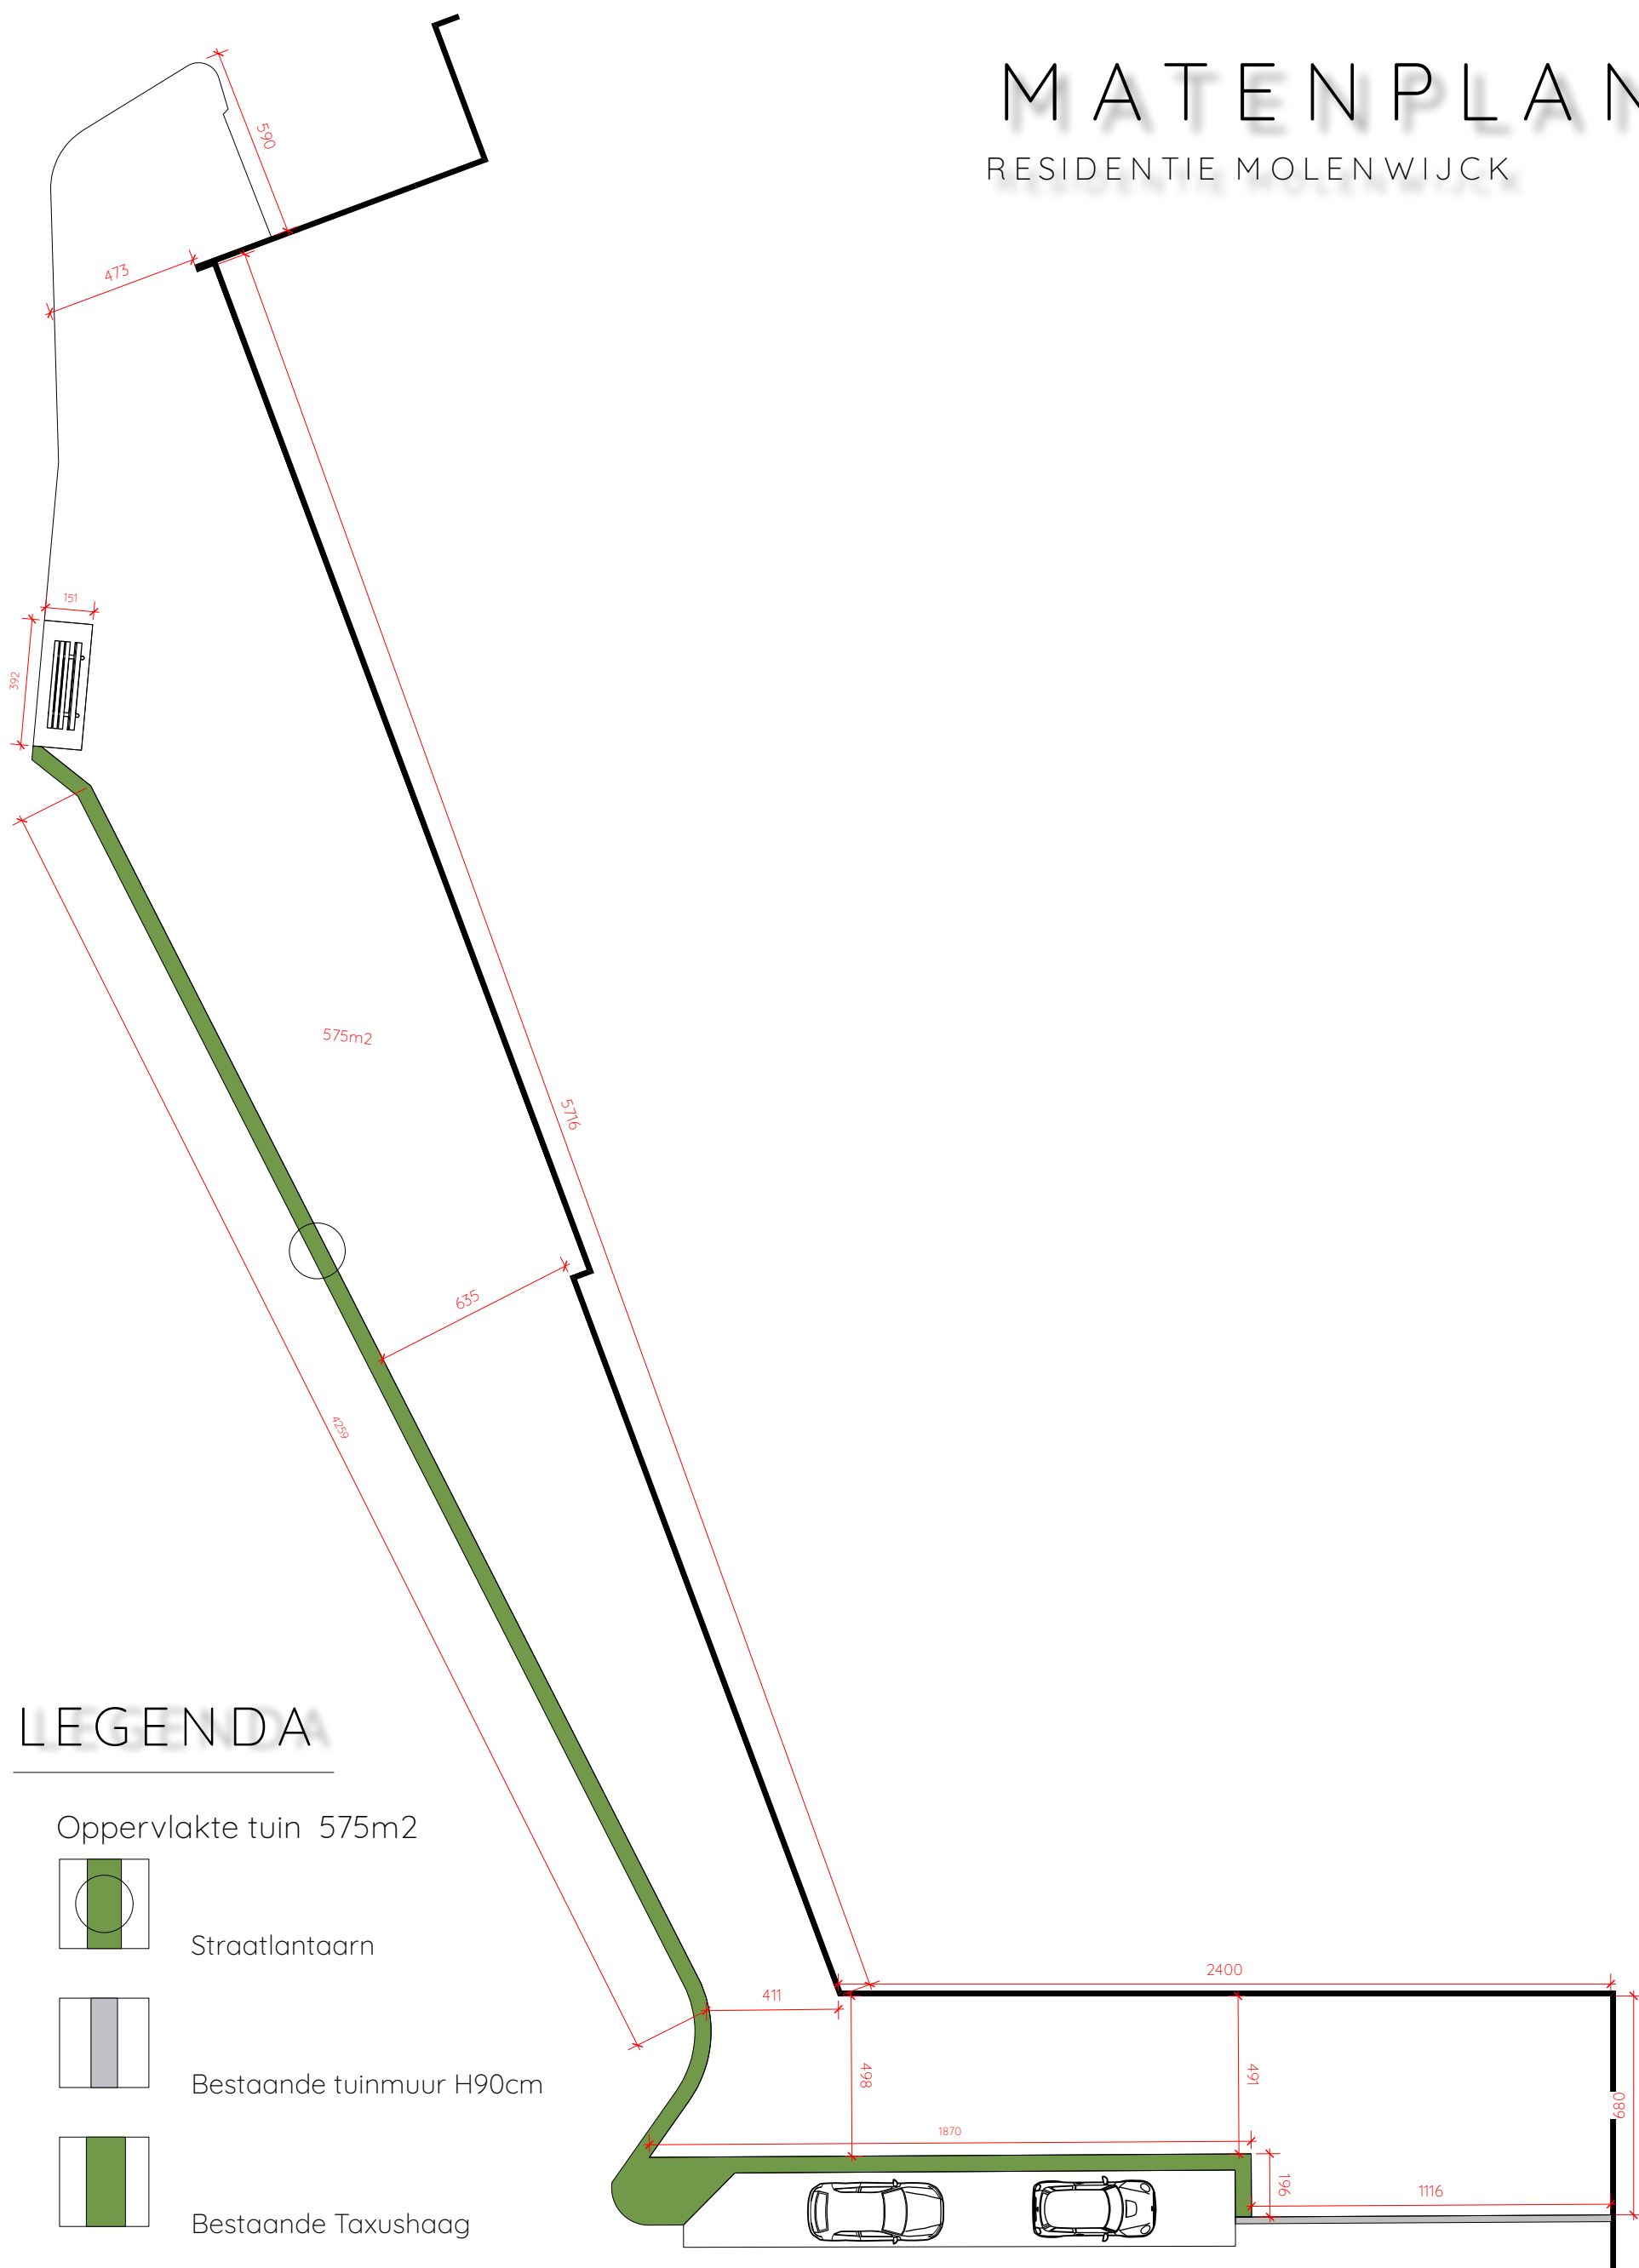

MATENPLAN

RESIDENTIE MOLENWIJCK

LEGENDA

Oppervlakte tuin 575m²

Straatlantaarn

Bestaande tuinmuur H90cm

Bestaande Taxushaag

Opdrachtgever	Molenwijck Loon Op Zand
Ontwerp	EIR
Titel tekening	Matenplan A3-V-3
Tek. nr	4

Datum	26-11-2021
Schaal	1:200
Gewijzigd	

Yuverta
mbo

Alle maten die vermeld staan dienen in het werk gecontroleerd te worden.